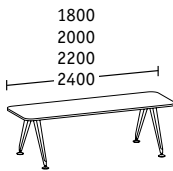

Kopf-Arbeitsplatz

Linearelemente

Doppelbench Tiefe 1290

Basistische

Linearelemente

Einzelbench Tiefe 900

Basistische

Linearelemente

Abschlusselemente

Doppelbench Tiefen 1922/1690/1290

Einzelbench Tiefe 900

Ansatzische/Returntable

Breite 1200
Tiefe 600

Breite 1200 inklusive
Beistellcontainer, Tiefe 600

Einzeltische/Konferenztische

Tiefe 900

Tiefe 1200

Ø 1600

Konvex Tiefe 900

Ellipse

Konferenzanlagen

Basistische Tiefe 900/1200

Linearelemente Tiefe 900/1200

Abschlusselemente Tiefe 900/1200

Konferenzanlagen konvex

Basistische Tiefe 900/1200

Linearelemente Tiefe 900/1200

Abschlusselemente Tiefe 900/1200

Lifftische

Höhe 715-1070
Breite/Tiefe 800

Höhe 715-1070
Ø 800/900

Alle Tische sind höhenjustierbar, wahlweise 680-720 oder 720-760; Maßangaben in mm; H = Höhe, B = Breite, T = Tiefe