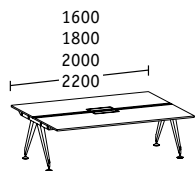

Meetingpoint. Wenn im Mittelpunkt einer Runde invitation steht, ist die optimale Voraussetzung für erfolgreiche Gespräche bereits geschaffen.

Doppelbench Tiefe 1922

Basistische

Linearelemente

Kopf-Arbeitsplatz

Basistische

Kopf-Arbeitsplatz

Linearelemente

Doppelbench Tiefe 1690

Basistische

Linearelemente

Kopf-Arbeitsplatz

Basistische

Kopf-Arbeitsplatz

Linearelemente

Doppelbench Tiefe 1290

Basistische

Linearelemente

Einzelbench Tiefe 900

Basistische

Linearelemente