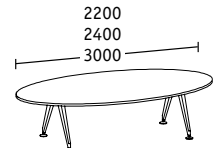

Kopf-Arbeitsplatz

Linearelemente

Doppelbench Tiefe 1290

Basistische

Linearelemente

Einzelbench Tiefe 900

Basistische

Linearelemente

Abschlusselemente

Doppelbench Tiefen 1922/1690/1290

Einzelbench Tiefe 900

Ansatzische/Returntable

Breite 1200
Tiefe 600

Breite 1200 inklusive
Beistellcontainer, Tiefe 600

Einzeltische/Konferenztische

Tiefe 900

Tiefe 1200

Ø 1600

Konvex Tiefe 900

Ellipse

Konferenzanlagen

Basistische Tiefe 900/1200

Linearelemente Tiefe 900/1200

Abschlusselemente Tiefe 900/1200

Konferenzanlagen konvex

Basistische Tiefe 900/1200

Linearelemente Tiefe 900/1200

Abschlusselemente Tiefe 900/1200

Lifftische

Höhe 715-1070
Breite/Tiefe 800

Höhe 715-1070
Ø 800/900

Alle Tische sind höhenjustierbar, wahlweise 680-720 oder 720-760; Maßangaben in mm; H = Höhe, B = Breite, T = Tiefe