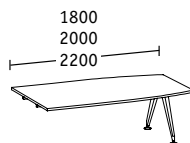

Abschlusselemente

Doppelbench Tiefen 1922/1690/1290

Einzelbench Tiefe 900

Ansatzische/Returntable

Breite 1200
Tiefe 600

Breite 1200 inklusive
Beistellcontainer, Tiefe 600

Einzeltische/Konferenztische

Tiefe 900

Tiefe 1200

Ø 1600

Konvex Tiefe 900

Ellipse

Konferenzanlagen

Basistische Tiefe 900/1200

Linearelemente Tiefe 900/1200

Abschlusselemente Tiefe 900/1200

Konferenzanlagen konvex

Basistische Tiefe 900/1200

Linearelemente Tiefe 900/1200

Abschlusselemente Tiefe 900/1200

Lifftische

Höhe 715-1070
Breite/Tiefe 800

Höhe 715-1070
Ø 800/900

Alle Tische sind höhenjustierbar, wahlweise 680-720 oder 720-760; Maßangaben in mm; H = Höhe, B = Breite, T = Tiefe