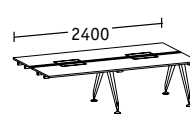

Basistische

Kopf-Arbeitsplatz

Linearelemente

Doppelbench Tiefe 1690

Basistische

Linearelemente

Kopf-Arbeitsplatz

Basistische

Kopf-Arbeitsplatz

Linearelemente

Doppelbench Tiefe 1290

Basistische

Linearelemente

Einzelbench Tiefe 900

Basistische

Linearelemente

Abschlusselemente

Doppelbench Tiefen 1922/1690/1290

Einzelbench Tiefe 900

Ansatzische/Returntable

Breite 1200
Tiefe 600

Breite 1200 inklusive
Beistellcontainer, Tiefe 600

Einzeltische/Konferenztische

Tiefe 900