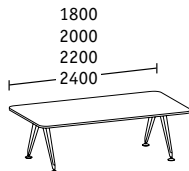

Kopf-Arbeitsplatz

Linearelemente

Doppelbench Tiefe 1290

Basistische

Linearelemente

Einzelbench Tiefe 900

Basistische

Linearelemente

Abschlusselemente

Doppelbench Tiefen 1922/1690/1290

Einzelbench Tiefe 900

Ansatzische/Returntable

Breite 1200
Tiefe 600

Breite 1200 inklusive
Beistellcontainer, Tiefe 600

Einzeltische/Konferenztische

Tiefe 900

Tiefe 1200

Ø 1600

Konvex Tiefe 900

Ellipse

Konferenzanlagen

Basistische Tiefe 900/1200

Linearelemente Tiefe 900/1200

Abschlusselemente Tiefe 900/1200

Konferenzanlagen konvex

Basistische Tiefe 900/1200

Linearelemente Tiefe 900/1200

Abschlusselemente Tiefe 900/1200

Lifftische

Höhe 715-1070
Breite/Tiefe 800

Höhe 715-1070
Ø 800/900

Alle Tische sind höhenjustierbar, wahlweise 680-720 oder 720-760; Maßangaben in mm; H = Höhe, B = Breite, T = Tiefe