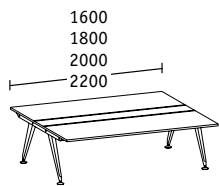

Multifunktions-schiene. Sorgt für frei bewegliche Monitore. Das Bürstenprofil ermöglicht eine dezente Kabelführung an jeder Stelle Ihres Arbeitsplatzes.

Kabelwanne. Selbst große Kabelmengen verschwinden ganz einfach unter der Arbeitsplatte. In einer abklappbaren Kabelwanne bei den Tisch-tiefen 1290 und 1690 mm, in bis zu drei Kabel-wannen bei Tischtiefe 1922 mm.

Meetingpoint. Wenn im Mittelpunkt einer Runde invitation steht, ist die optimale Voraussetzung für erfolgreiche Gespräche bereits geschaffen.

Doppelbench Tiefe 1922

Basistische

Linearelemente

Kopf-Arbeitsplatz