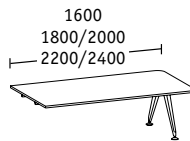

Abschlusselemente

Doppelbench Tiefen 1922/1690/1290

Einzelbench Tiefe 900

Ansatzische/Returntable

Breite 1200
Tiefe 600

Breite 1200 inklusive
Beistellcontainer, Tiefe 600

Einzeltische/Konferenztische

Tiefe 900

Tiefe 1200

Ø 1600

Konvex Tiefe 900

Ellipse

Konferenzanlagen

Basistische Tiefe 900/1200

Linearelemente Tiefe 900/1200

Abschlusselemente Tiefe 900/1200

Konferenzanlagen konvex

Basistische Tiefe 900/1200

Linearelemente Tiefe 900/1200

Abschlusselemente Tiefe 900/1200

Lifftische

Höhe 715-1070
Breite/Tiefe 800

Höhe 715-1070
Ø 800/900

Alle Tische sind höhenjustierbar, wahlweise 680-720 oder 720-760; Maßangaben in mm; H = Höhe, B = Breite, T = Tiefe