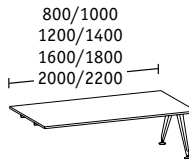

Abschlusselemente

Doppelbench Tiefen 1922/1690/1290

Einzelbench Tiefe 900

Ansatzische/Returntable

Breite 1200
Tiefe 600

Breite 1200 inklusive
Beistellcontainer, Tiefe 600

Einzeltische/Konferenztische

Tiefe 900

Tiefe 1200

Ø 1600

Konvex Tiefe 900

Ellipse

Konferenzanlagen

Basistische Tiefe 900/1200

Linearelemente Tiefe 900/1200

Abschlusselemente Tiefe 900/1200

Konferenzanlagen konvex

Basistische Tiefe 900/1200

Linearelemente Tiefe 900/1200

Abschlusselemente Tiefe 900/1200

Lifftische

Höhe 715-1070
Breite/Tiefe 800

Höhe 715-1070
Ø 800/900

Alle Tische sind höhenjustierbar, wahlweise 680-720 oder 720-760; Maßangaben in mm; H = Höhe, B = Breite, T = Tiefe