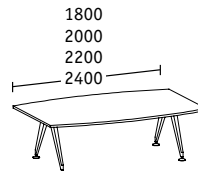

Kopf-Arbeitsplatz

Linearelemente

Doppelbench Tiefe 1290

Basistische

Linearelemente

Einzelbench Tiefe 900

Basistische

Linearelemente

Abschlusselemente

Doppelbench Tiefen 1922/1690/1290

Einzelbench Tiefe 900

Ansatzische/Returntable

Breite 1200
Tiefe 600

Breite 1200 inklusive
Beistellcontainer, Tiefe 600

Einzeltische/Konferenztische

Tiefe 900

Tiefe 1200

Ø 1600

Konvex Tiefe 900

Ellipse

Konferenzanlagen

Basistische Tiefe 900/1200

Linearelemente Tiefe 900/1200

Abschlusselemente Tiefe 900/1200

Konferenzanlagen konvex

Basistische Tiefe 900/1200

Linearelemente Tiefe 900/1200

Abschlusselemente Tiefe 900/1200

Lifftische

Höhe 715-1070
Breite/Tiefe 800

Höhe 715-1070
Ø 800/900

Alle Tische sind höhenjustierbar, wahlweise 680-720 oder 720-760; Maßangaben in mm; H = Höhe, B = Breite, T = Tiefe