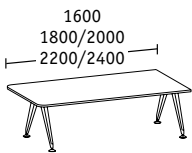

Abschlusselemente

Doppelbench Tiefen 1922/1690/1290

Einzelbench Tiefe 900

Ansatzische/Returntable

Breite 1200
Tiefe 600

Breite 1200 inklusive
Beistellcontainer, Tiefe 600

Einzeltische/Konferenztische

Tiefe 900

Tiefe 1200

Ø 1600

Konvex Tiefe 900

Ellipse

Konferenzanlagen

Basistische Tiefe 900/1200

Linearelemente Tiefe 900/1200

Abschlusselemente Tiefe 900/1200

Konferenzanlagen konvex

Basistische Tiefe 900/1200

Linearelemente Tiefe 900/1200

Abschlusselemente Tiefe 900/1200

Lifftische

Höhe 715-1070
Breite/Tiefe 800

Höhe 715-1070
Ø 800/900

Alle Tische sind höhenjustierbar, wahlweise 680-720 oder 720-760; Maßangaben in mm; H = Höhe, B = Breite, T = Tiefe