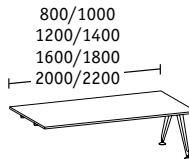

Abschlusselemente

Doppelbench Tiefen 1922/1690/1290

Einzelbench Tiefe 900

Ansatzische/Returntable

Breite 1200
Tiefe 600

Breite 1200 inklusive
Beistellcontainer, Tiefe 600

Einzeltische/Konferenztische

Tiefe 900

Tiefe 1200

Ø 1600

Konvex Tiefe 900

Ellipse

Konferenzanlagen

Basistische Tiefe 900/1200

Linearelemente Tiefe 900/1200

Abschlusselemente Tiefe 900/1200

Konferenzanlagen konvex

Basistische Tiefe 900/1200

Linearelemente Tiefe 900/1200

Abschlusselemente Tiefe 900/1200

Lifftische

Höhe 715-1070
Breite/Tiefe 800

Höhe 715-1070
Ø 800/900

Alle Tische sind höhenjustierbar, wahlweise 680-720 oder 720-760; Maßangaben in mm; H = Höhe, B = Breite, T = Tiefe