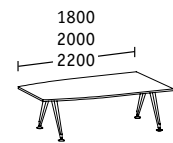

Abschlusselemente

Doppelbench Tiefen 1922/1690/1290

Einzelbench Tiefe 900

Ansatzische/Returntable

Breite 1200
Tiefe 600

Breite 1200 inklusive
Beistellcontainer, Tiefe 600

Einzeltische/Konferenztische

Tiefe 900

Tiefe 1200

Ø 1600

Konvex Tiefe 900

Ellipse

Konferenzanlagen

Basistische Tiefe 900/1200

Linearelemente Tiefe 900/1200

Abschlusselemente Tiefe 900/1200

Konferenzanlagen konvex

Basistische Tiefe 900/1200

Linearelemente Tiefe 900/1200

Abschlusselemente Tiefe 900/1200

Lifftische

Höhe 715-1070
Breite/Tiefe 800

Höhe 715-1070
Ø 800/900

Alle Tische sind höhenjustierbar, wahlweise 680-720 oder 720-760; Maßangaben in mm; H = Höhe, B = Breite, T = Tiefe